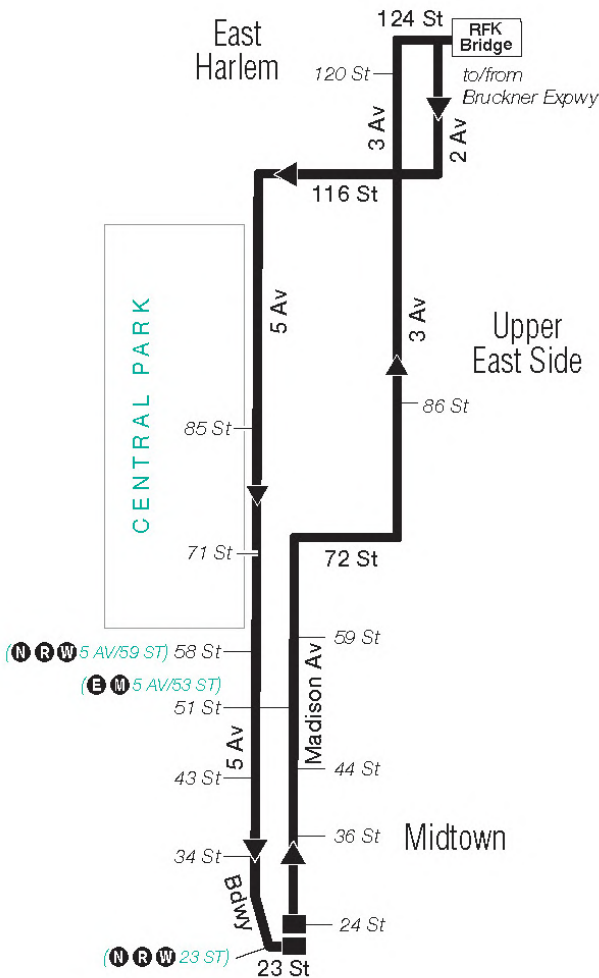

BxM6

Parkchester - Midtown Via Metropolitan Oval / 5Th & Madison

Express Service

For accessible subway stations, travel directions and other information:

Effective January 5, 2025

Visit www.mta.info or call us at 511

m_bxm006_18312_cs

BxM6 MAP LEGEND

■ Terminal

(R) STATION NAME
Subway Connection

● Point of Interest

BxM6 Bus Stops to Manhattan

Stops in the Bronx

Pick-Up Only

Metropolitan Av & Unionport Rd
Hugh Grant Cir & Metropolitan Av
Cross Bronx Expwy & Commonwealth Av

Stops in Manhattan

Drop-Off Only

2 Av & E 121 St
5 Av & W 85 St Traverse
5 Av & W 72 St
5 Av & W 58 St
5 Av & W 51 St
5 Av & W 43 St
5 Av & W 34 St *
Madison Av & E 23 St

Stops in the Bronx

Drop-Off Only

Cross Bronx Expwy & Rosedale Av
Metropolitan Av & Benedict Av
Metropolitan Av & Unionport Rd

* - Transfer to/from BxM18 Downtown service, Rush Hours with OMNY or MetroCard only.