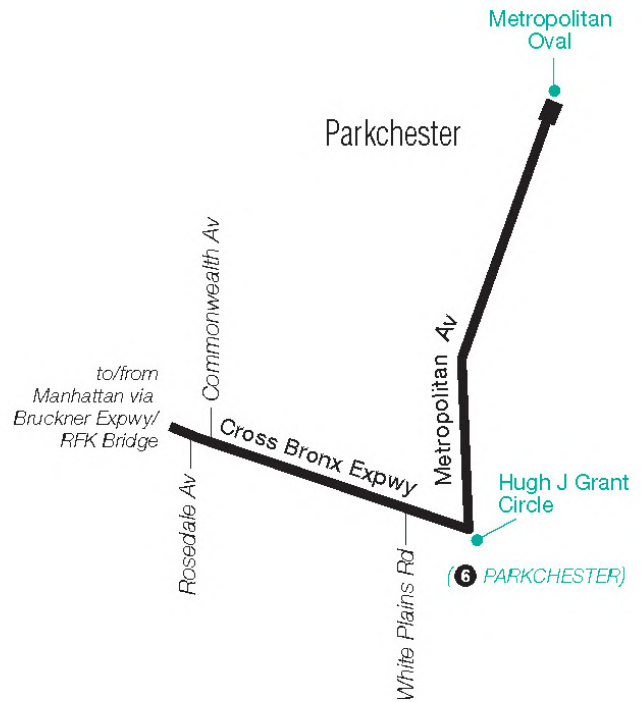

BxM6

Parkchester - Midtown Via Metropolitan Oval / 5Th & Madison

Express Service

For accessible subway stations, travel directions and other information:

Effective January 5, 2025

Visit www.mta.info or call us at 511

m_bxm006_18312_cs

BxM6 MAP LEGEND

■ Terminal

(R) STATION NAME
Subway Connection

● Point of Interest

BxM6 Bus Stops to Manhattan

Stops in the Bronx

Pick-Up Only

Metropolitan Av & Unionport Rd
Hugh Grant Cir & Metropolitan Av
Cross Bronx Expwy & Commonwealth Av

Stops in Manhattan

Drop-Off Only

2 Av & E 121 St
5 Av & W 85 St Traverse
5 Av & W 72 St
5 Av & W 58 St
5 Av & W 51 St
5 Av & W 43 St
5 Av & W 34 St *
Madison Av & E 23 St

Stops in the Bronx

Drop-Off Only

Cross Bronx Expwy & Rosedale Av
Metropolitan Av & Benedict Av
Metropolitan Av & Unionport Rd

* - Transfer to/from BxM18 Downtown service, Rush Hours with OMNY or MetroCard only.